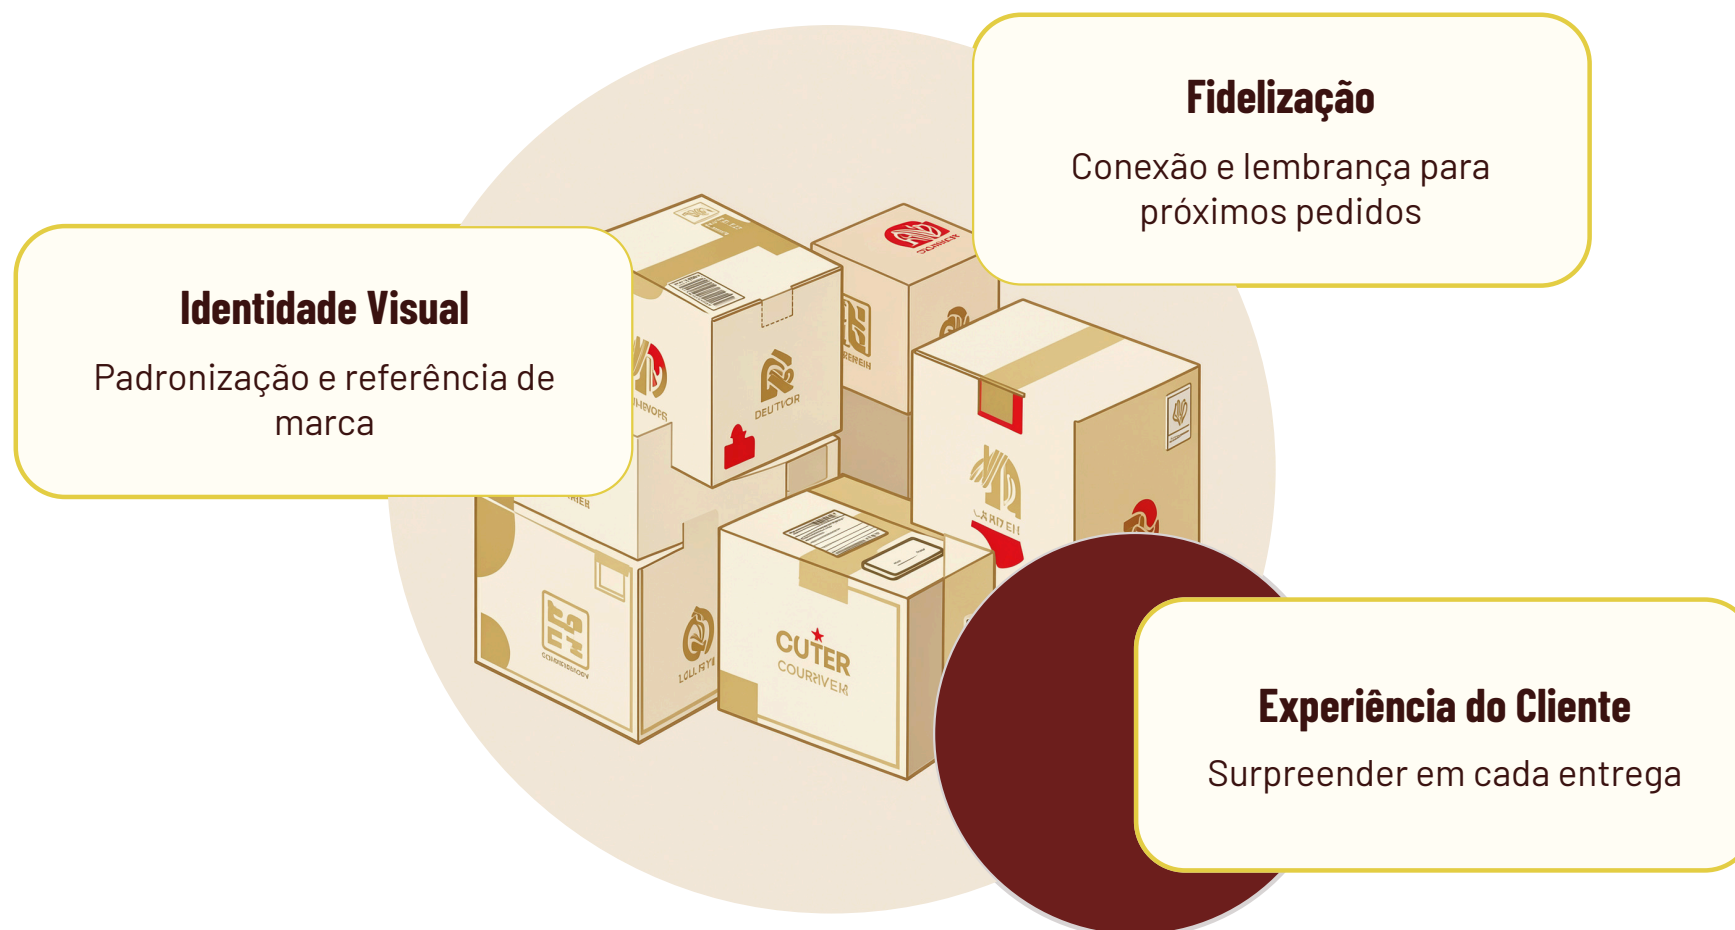

AG EMBALAGENS
Soluções em descartáveis

Catálogo Personalizados AG Embalagens

SUA MARCA EM CADA ENTREGA

O Seu Cliente Nota Isso!

Em um mercado competitivo, cada detalhe conta. A embalagem personalizada não é apenas um recipiente – é uma **ferramenta estratégica de marketing** que transforma cada entrega em uma oportunidade de conexão com sua marca.

Quando você entrega uma embalagem personalizada, está comunicando profissionalismo, cuidado e identidade. Seus clientes reconhecem, lembram e compartilham. Afinal, quem não tira foto daquela caixa bonita do delivery favorito?

Divulgação Espontânea

Clientes compartilham suas embalagens nas redes sociais, amplificando sua presença sem custo adicional

Identidade Visual Profissional

Construa reconhecimento imediato e diferenciação no mercado com design único da sua marca